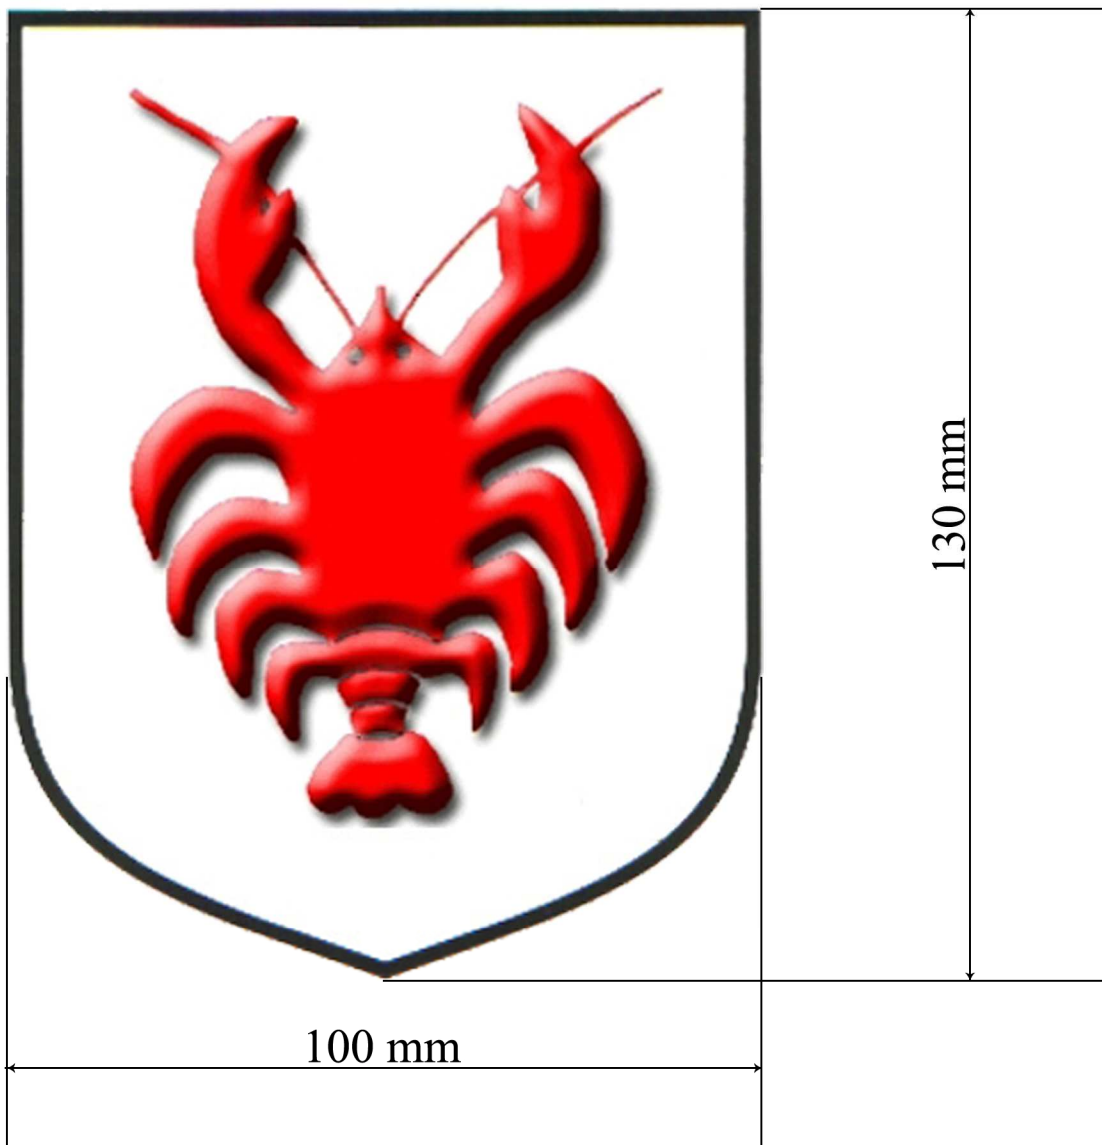

SZKŁO

45 mm

Krój czcionki dla tego wiersza: **POGRUBIONY**

GMINA RAKÓW

35 mm

Krój czcionki dla tego wiersza: **POGRUBIONY**

Wysokość czcionki dla całego napisu: 35 mm

DOFINANSOWANO
ZE ŚRODKÓW
UNII EUROPEJSKIEJ

Krój czcionki dla
tego wiersza:
POGRUBIONY

W RAMACH

DZIAŁANIA 321

*„PODSTAWOWE USŁUGI
DLA GOSPODARKI I LUDNOŚCI
WIEJSKIEJ OBJĘTEGO
PROW NA LATA 2007 - 2013”*

Krój czcionki dla tego bloku:
POGRUBIONY, KURSYWA