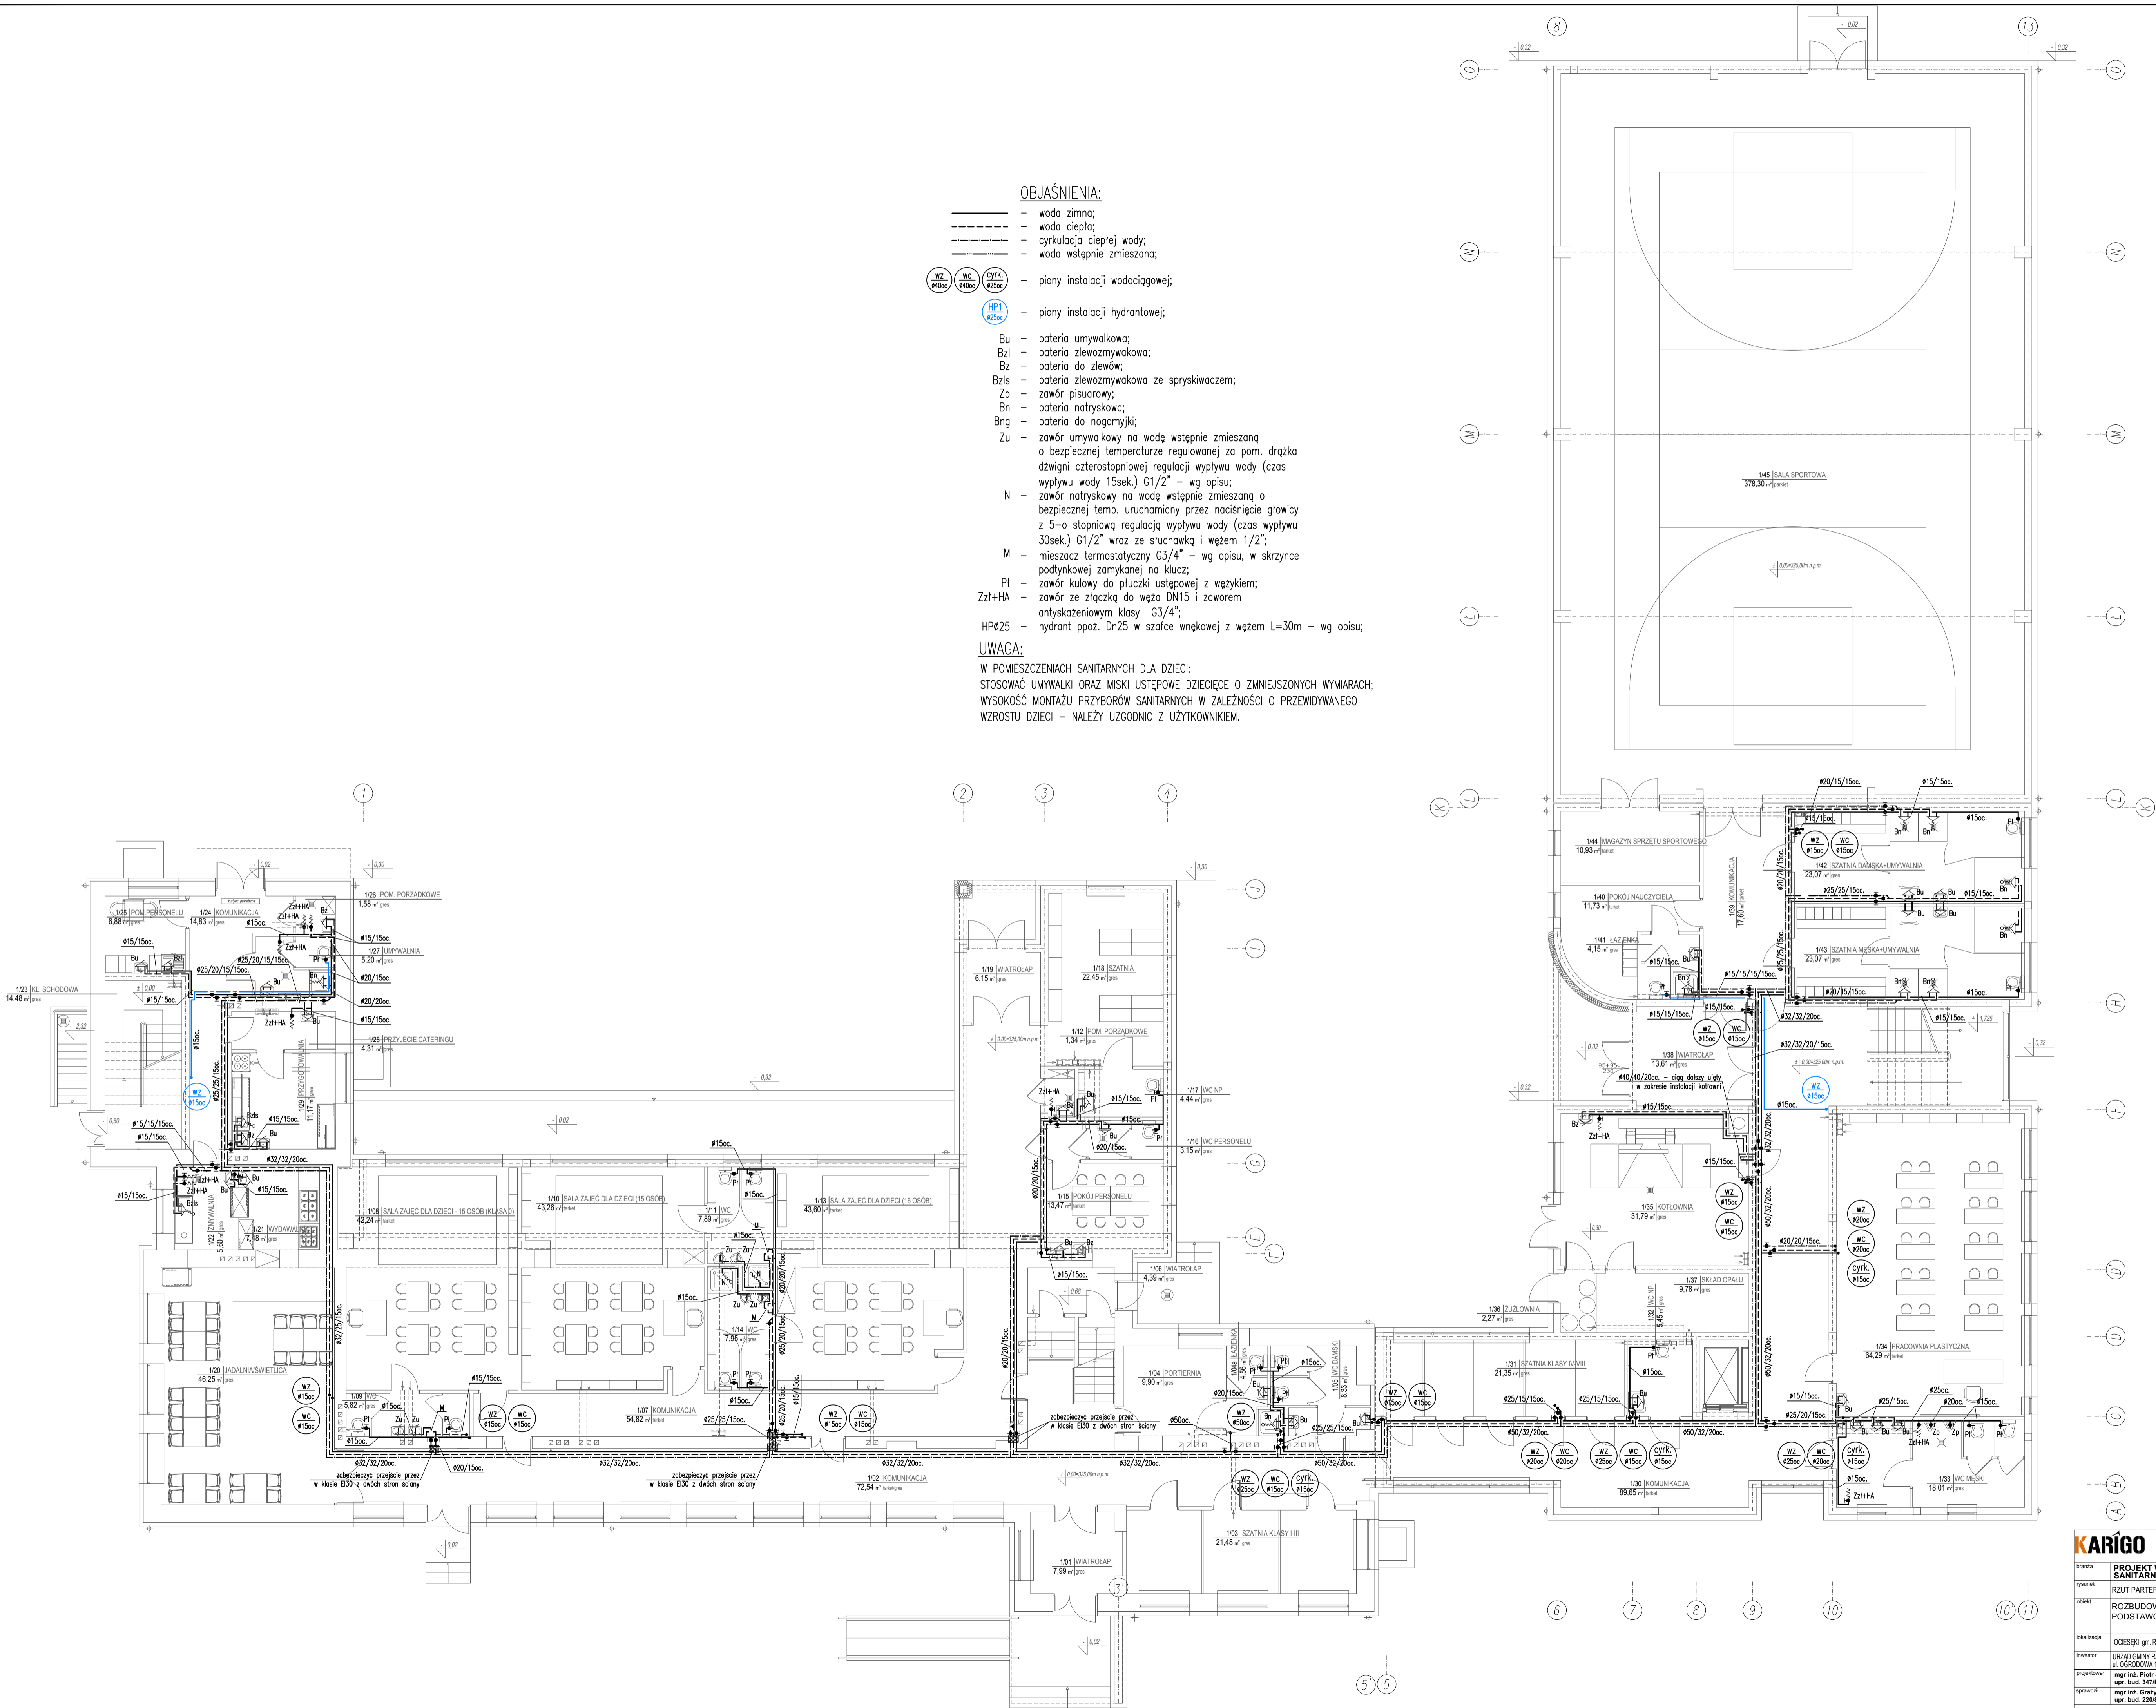

1. **OBJAŚNIENIA:**
2. woda zimna;
   - - - woda ciepła;
   - - - cyrkulacja ciepłej wody;
   - - - woda wstępnie zmieszana;
   - WZ #40c - piony instalacji wodociągowej;
   - WC #40c - piony instalacji wodociągowej;
   - Cyfk #25c - piony instalacji wodociągowej;
   - HP1 #25c - piony instalacji hydrantowej;
   - Bu - bateria umywalkowa;
   - Bzl - bateria zlewozmykawa;
   - Bz - bateria do zlewów;
   - Bzls - bateria zlewozmykawa ze spryskiwaczem;
   - Zp - zawór pisuarowy;
   - Bn - bateria natryskowa;
   - Bng - bateria do nogomyjki;
   - Zu - zawór umywalkowy na wodę wstępnie zmieszaną o bezpiecznej temperaturze regulowanej za pom. drążka dźwigni czterostopniowej regulacji wypływu wody (czas wypływu wody 15sek.) G1/2" - wg opisu;
   - N - zawór natryskowy na wodę wstępnie zmieszaną o bezpiecznej temp. uruchamiany przez naciśnięcie głowicy z 5-o stopniową regulacją wypływu wody (czas wypływu 30sek.) G1/2" wraz ze słuchawką i węzłem 1/2";
   - M - mieszacz termostatyczny G3/4" - wg opisu, w skrzynce podłynkowej zamykanej na klucz;
   - PI - zawór kulowy do płuczki ustępowej z wężykiem;
   - Zz+HA - zawór ze złączką do węża DN15 i zaworem antyskażeniowym klasy G3/4";
   - HP#25 - hydrant ppoz. Dn25 w szafce wnękowej z węzłem L=30m - wg opisu;

UWAGA:
W POMIESZCZENIACH SANITARNYCH DLA DZIECI:
STOSOWAĆ UMYWALKI ORAZ MISKI USTĘPOWE DZIECIĘCE O ZMNIJSZONYCH WYMIARACH;
WYSOKOŚĆ MONTAŻU PRZYBORÓW SANITARNYCH W ZALEŻNOŚCI O PRZEWIDYWANEGO
WZROSTU DZIECI - NALEŻY UZGODNIC Z UŻYTKOWNIKIEM.

KARIGO		KARIGO Zbigniew Siewierski 25-415 Kielce, ul. Górna 20
tytuł	PROJEKT WYKONAWCZY SANITARNY	skala 1:100
rysunek	RZUT PARTERU - INSTALACJA WODOCIĄGOWA	data 03.2018
opis	ROZBUDOWA I PRZEBUDOWA SZKOŁY PODSTAWOWEJ W OCIESEKACH	nr rysunku
opracowanie	OCIESEKI gm. RAKÓW dz. nr ewid. 252, 253 obręb 0013	S-5
inwestor	URZĄD GMINY RAKÓW ul. OGRODOWA 1, 25-035 RAKÓW	
projektant	mgr inż. Piotr JAWORSKI ul. bud. 347/KL74	
opracował	mgr inż. Grzegorz WOUJA ul. bud. 220/85